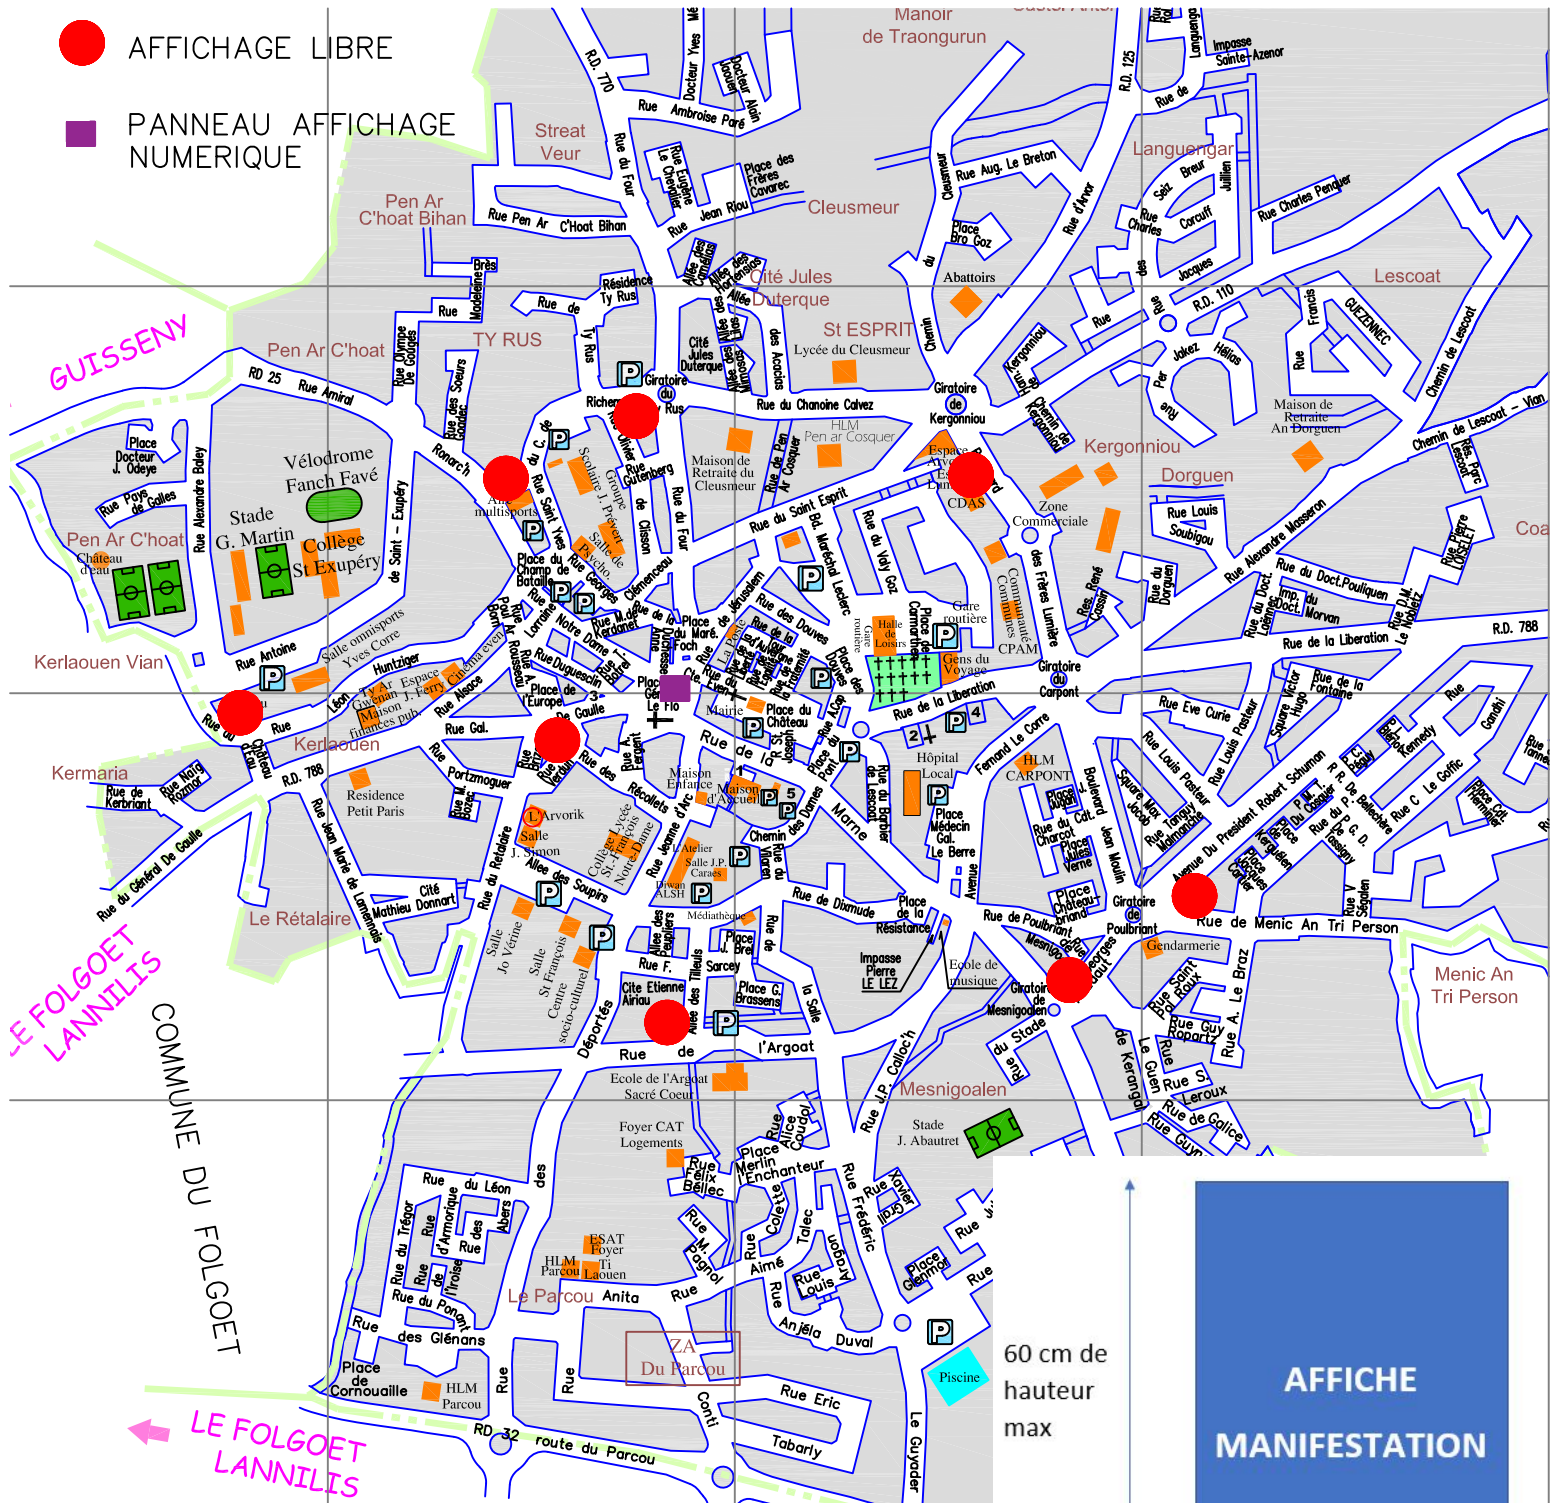

# AFFICHAGE LIBRE SUR GRILLES RESERVEES AUX ASSOCIATIONS

 AFFICHAGE LIBRE

 PANNEAU AFFICHAGE NUMERIQUE

L'affiche doit être placée dans le cadre blanc dessiné sur la grille, si cela dépasse ou chevauche les lignes blanches, l'affiche est retirée !

42 cm de  
largeur  
max